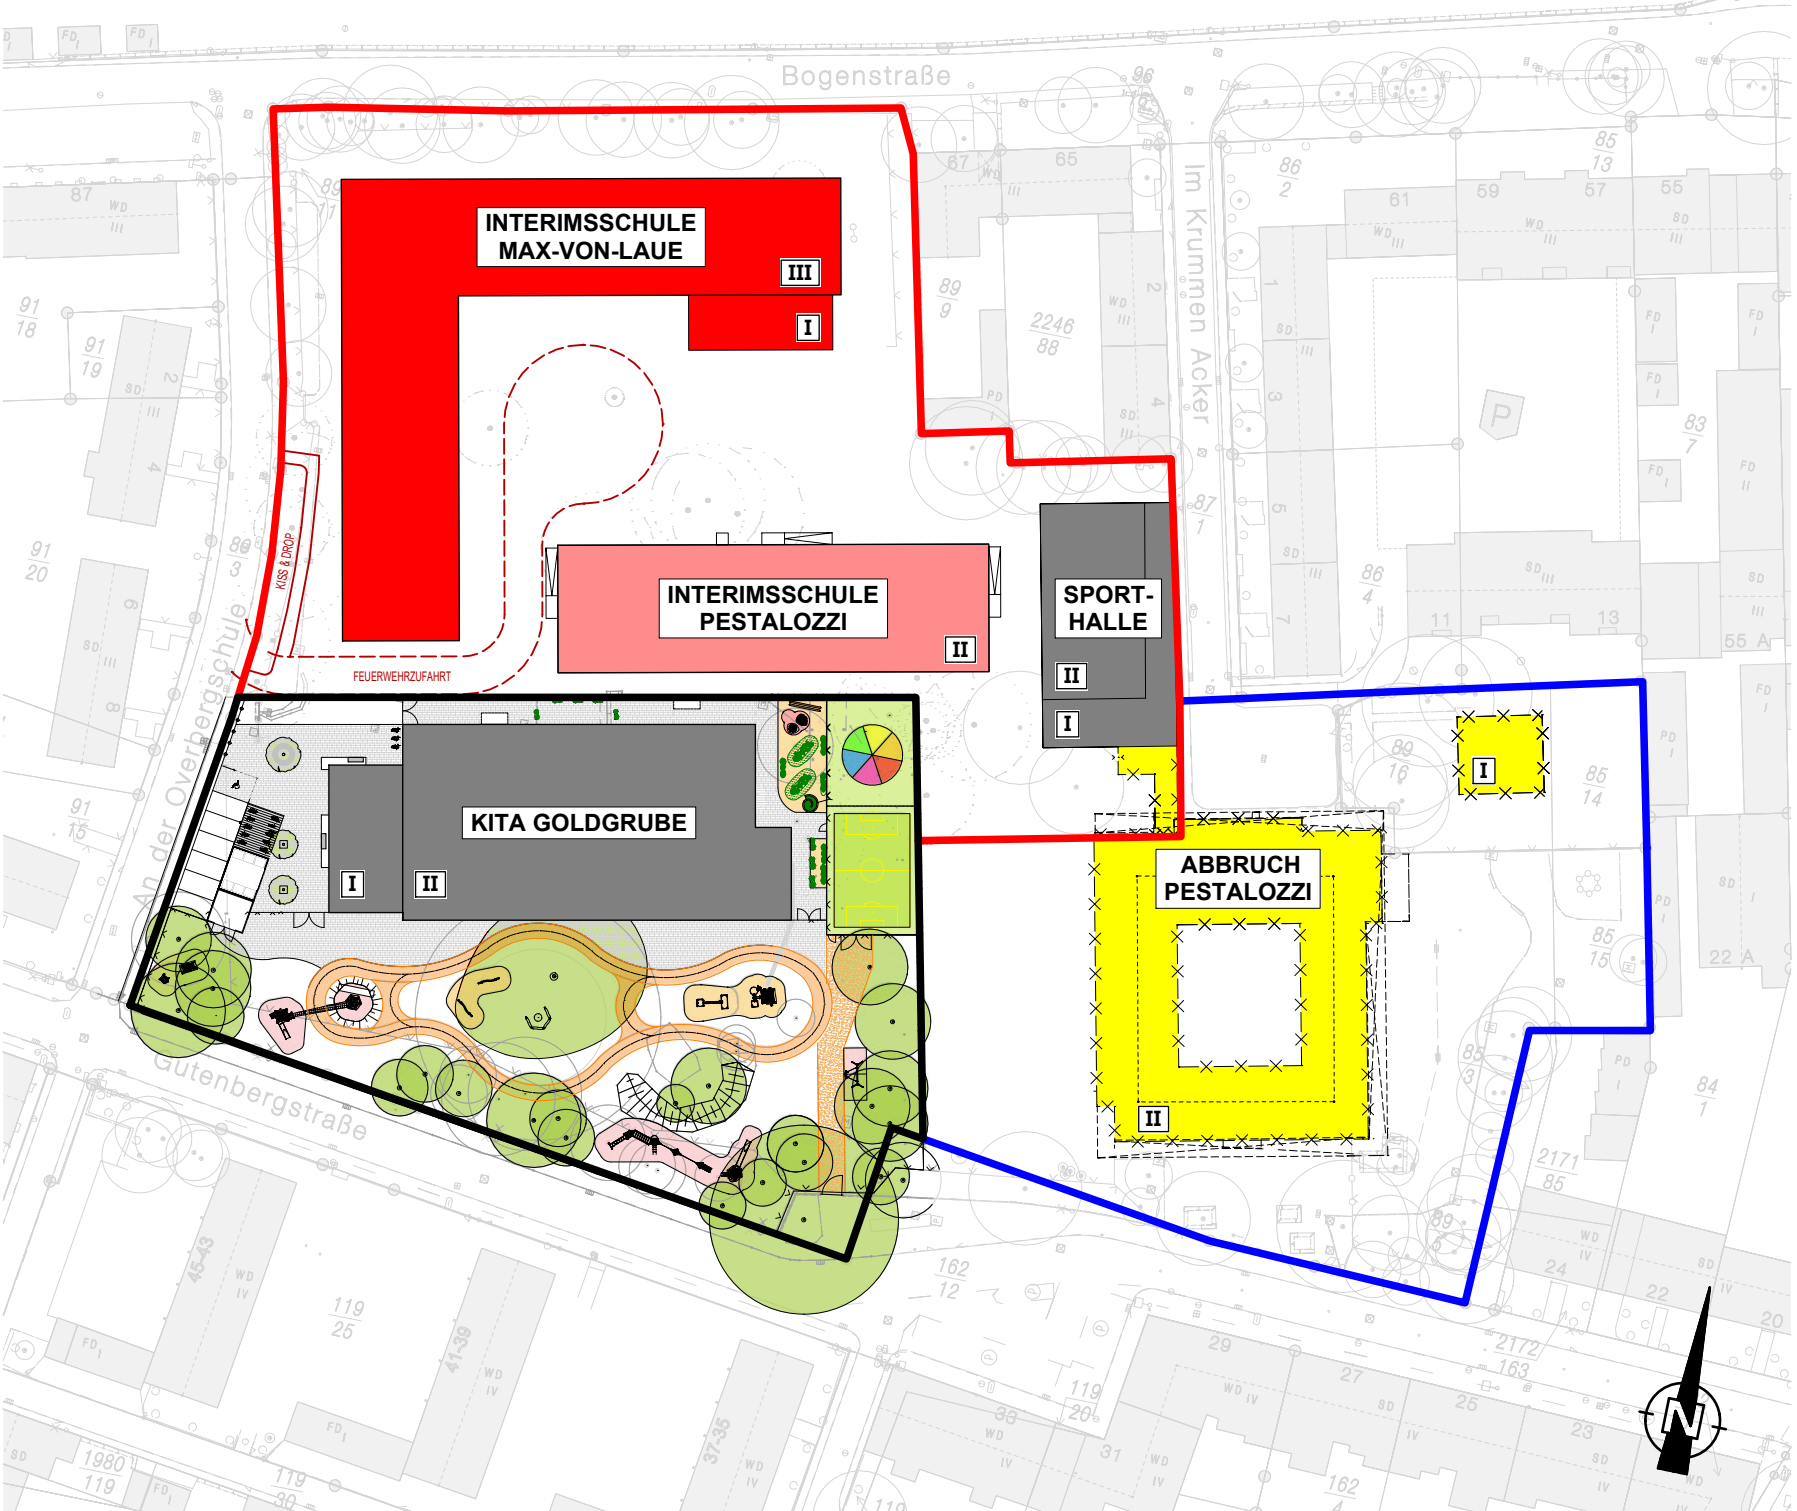

BAUHERR

Stadtverwaltung
Koblenz

Amt 65
Zentrales
Gebäudemanagement

Bahnhofstraße 47
56068 Koblenz

LEGENDE

- Abbruch
- Interimsschule Max-von-Laue
- Interimsschule Pestalozzi
- Bestand
- Gelände Interimsschulen
- Gelände Pestalozzi
- Gelände Kita Goldgrube

PLANINHALT

Projekt:
Schulzentrum Goldgrube

Blattinhalt:
**Lageplan -
Abbruch Pestalozzi**

Maßstab: 1:1000
Erstellungsdatum: 24.04.2026
Plan-Nr.: **02**