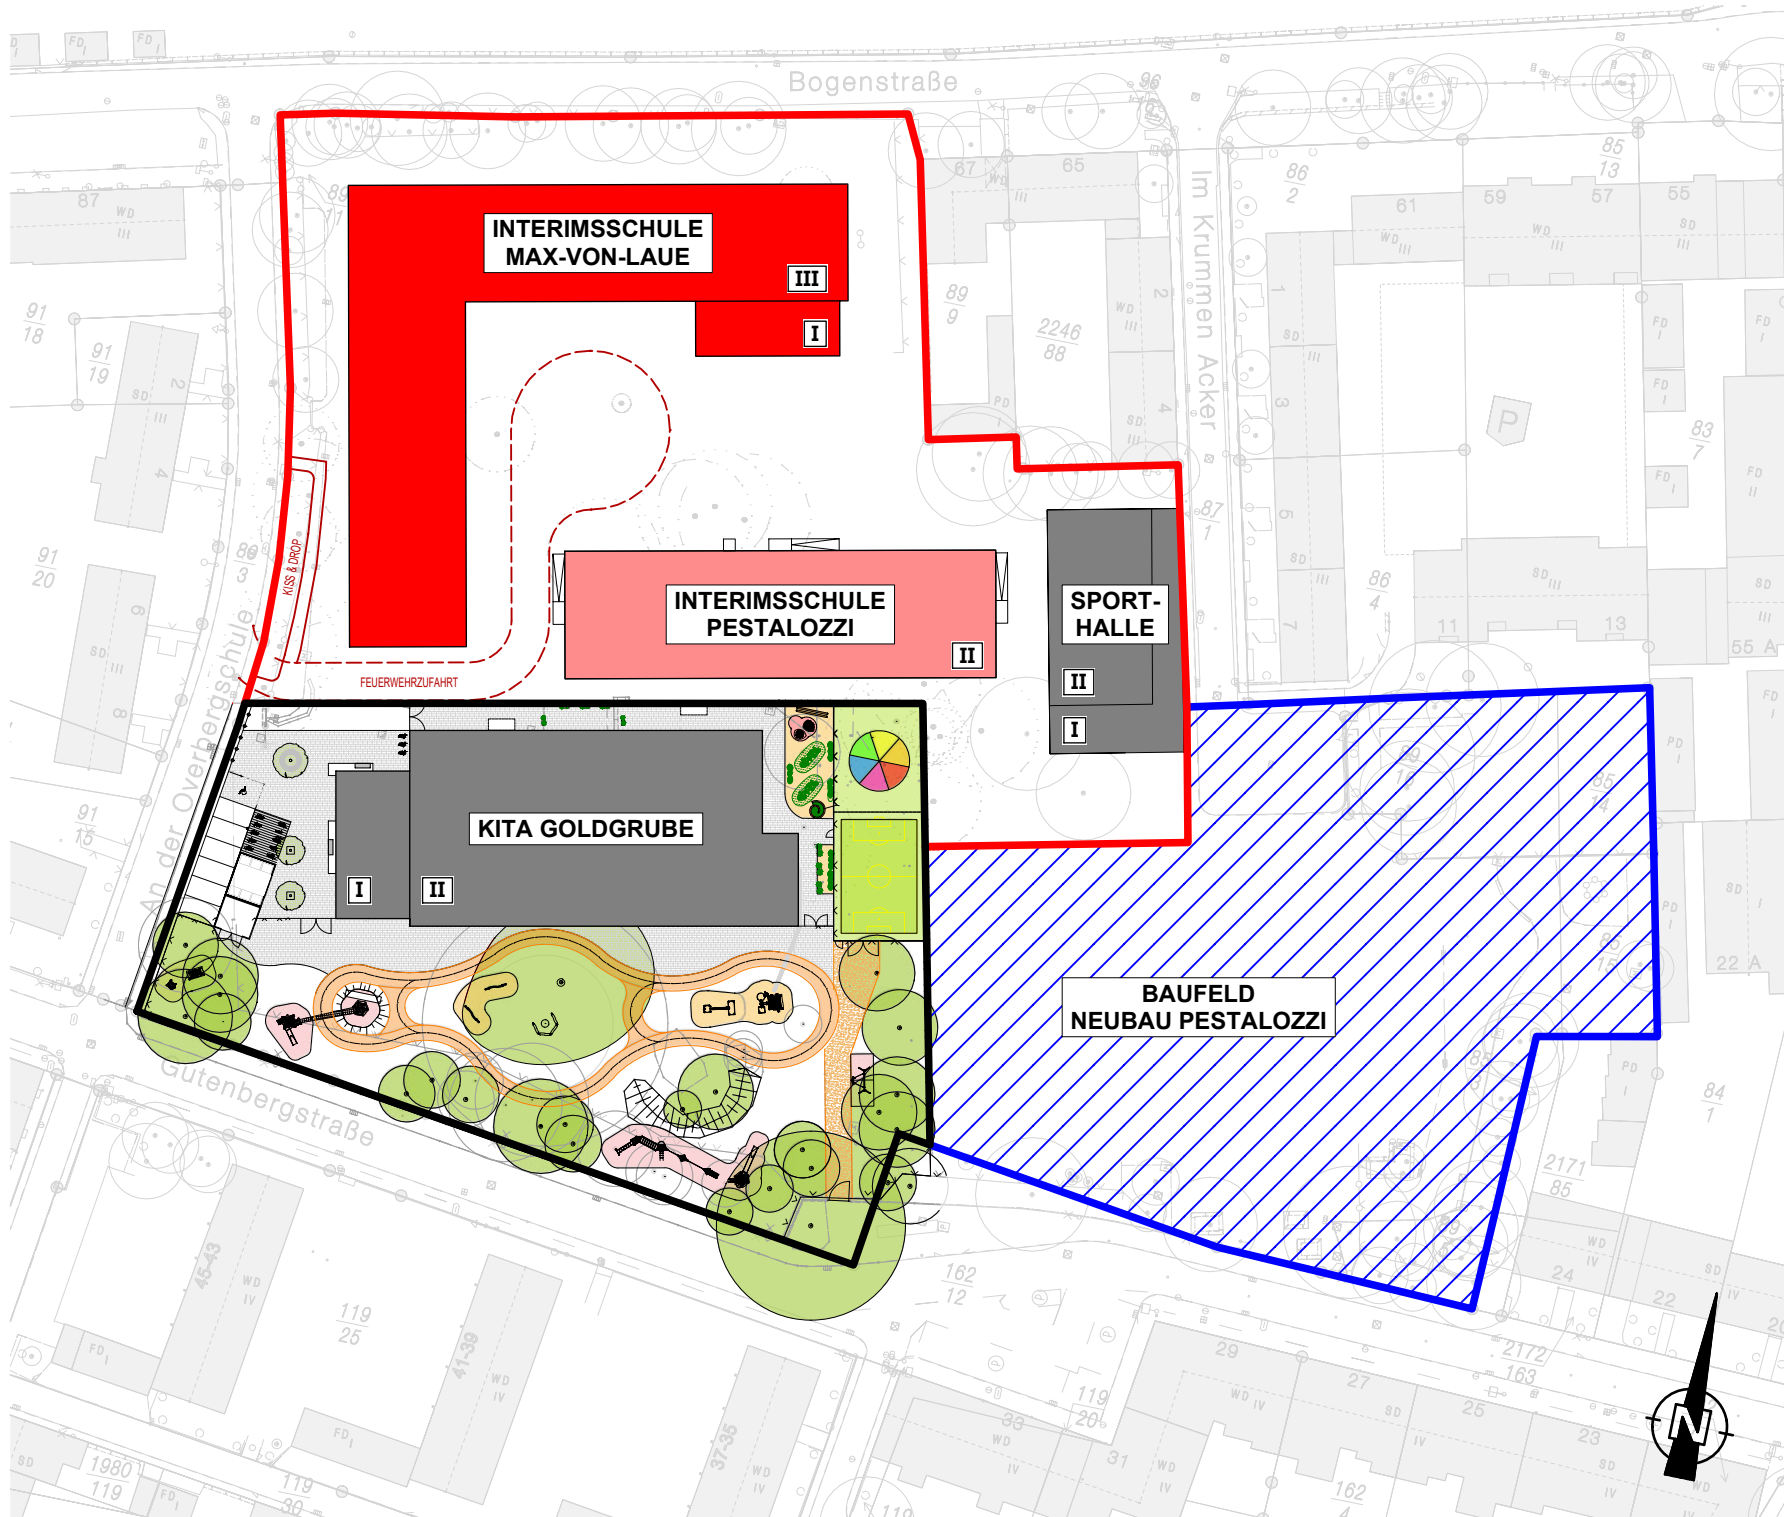

-  Baufeld Neubau Pestalozzi
-  Interimsschule Max-von-Laue
-  Interimsschule Pestalozzi
-  Bestand
-  Gelände Interimsschulen
-  Gelände Pestalozzi
-  Gelände Kita Goldgrube

LEGENDE

Projekt:
Schulzentrum Goldgrube

Blattinhalt:
**Lageplan -
Baufeld Neubau Pestalozzi**

Maßstab: 1:1000
Erstellungsdatum: 24.04.2026
Plan-Nr.: **03**

PLANINHALT

BAUHERR

Stadtverwaltung
Koblenz

Amt 65
Zentrales
Gebäudemanagement

Bahnhofstraße 47
56068 Koblenz

LEGENDE

-  Abbruch
-  Interimsschule Max-von-Laue
-  Neubau Pestalozzi
-  Bestand
-  Gelände Interimsschulen
-  Gelände Pestalozzi
-  Gelände Kita Goldgrube

PLANINHALT

Projekt:
Schulzentrum Goldgrube

Blattinhalt:
**Lageplan -
Neubau Pestalozzi**

PLANINHALT

Projekt:
Schulzentrum Goldgrube

Blattinhalt:
**Lageplan -
Finales Ergebnis**

Maßstab: 1:1000
Erstellungsdatum: 24.04.2026
Plan-Nr.: **05**