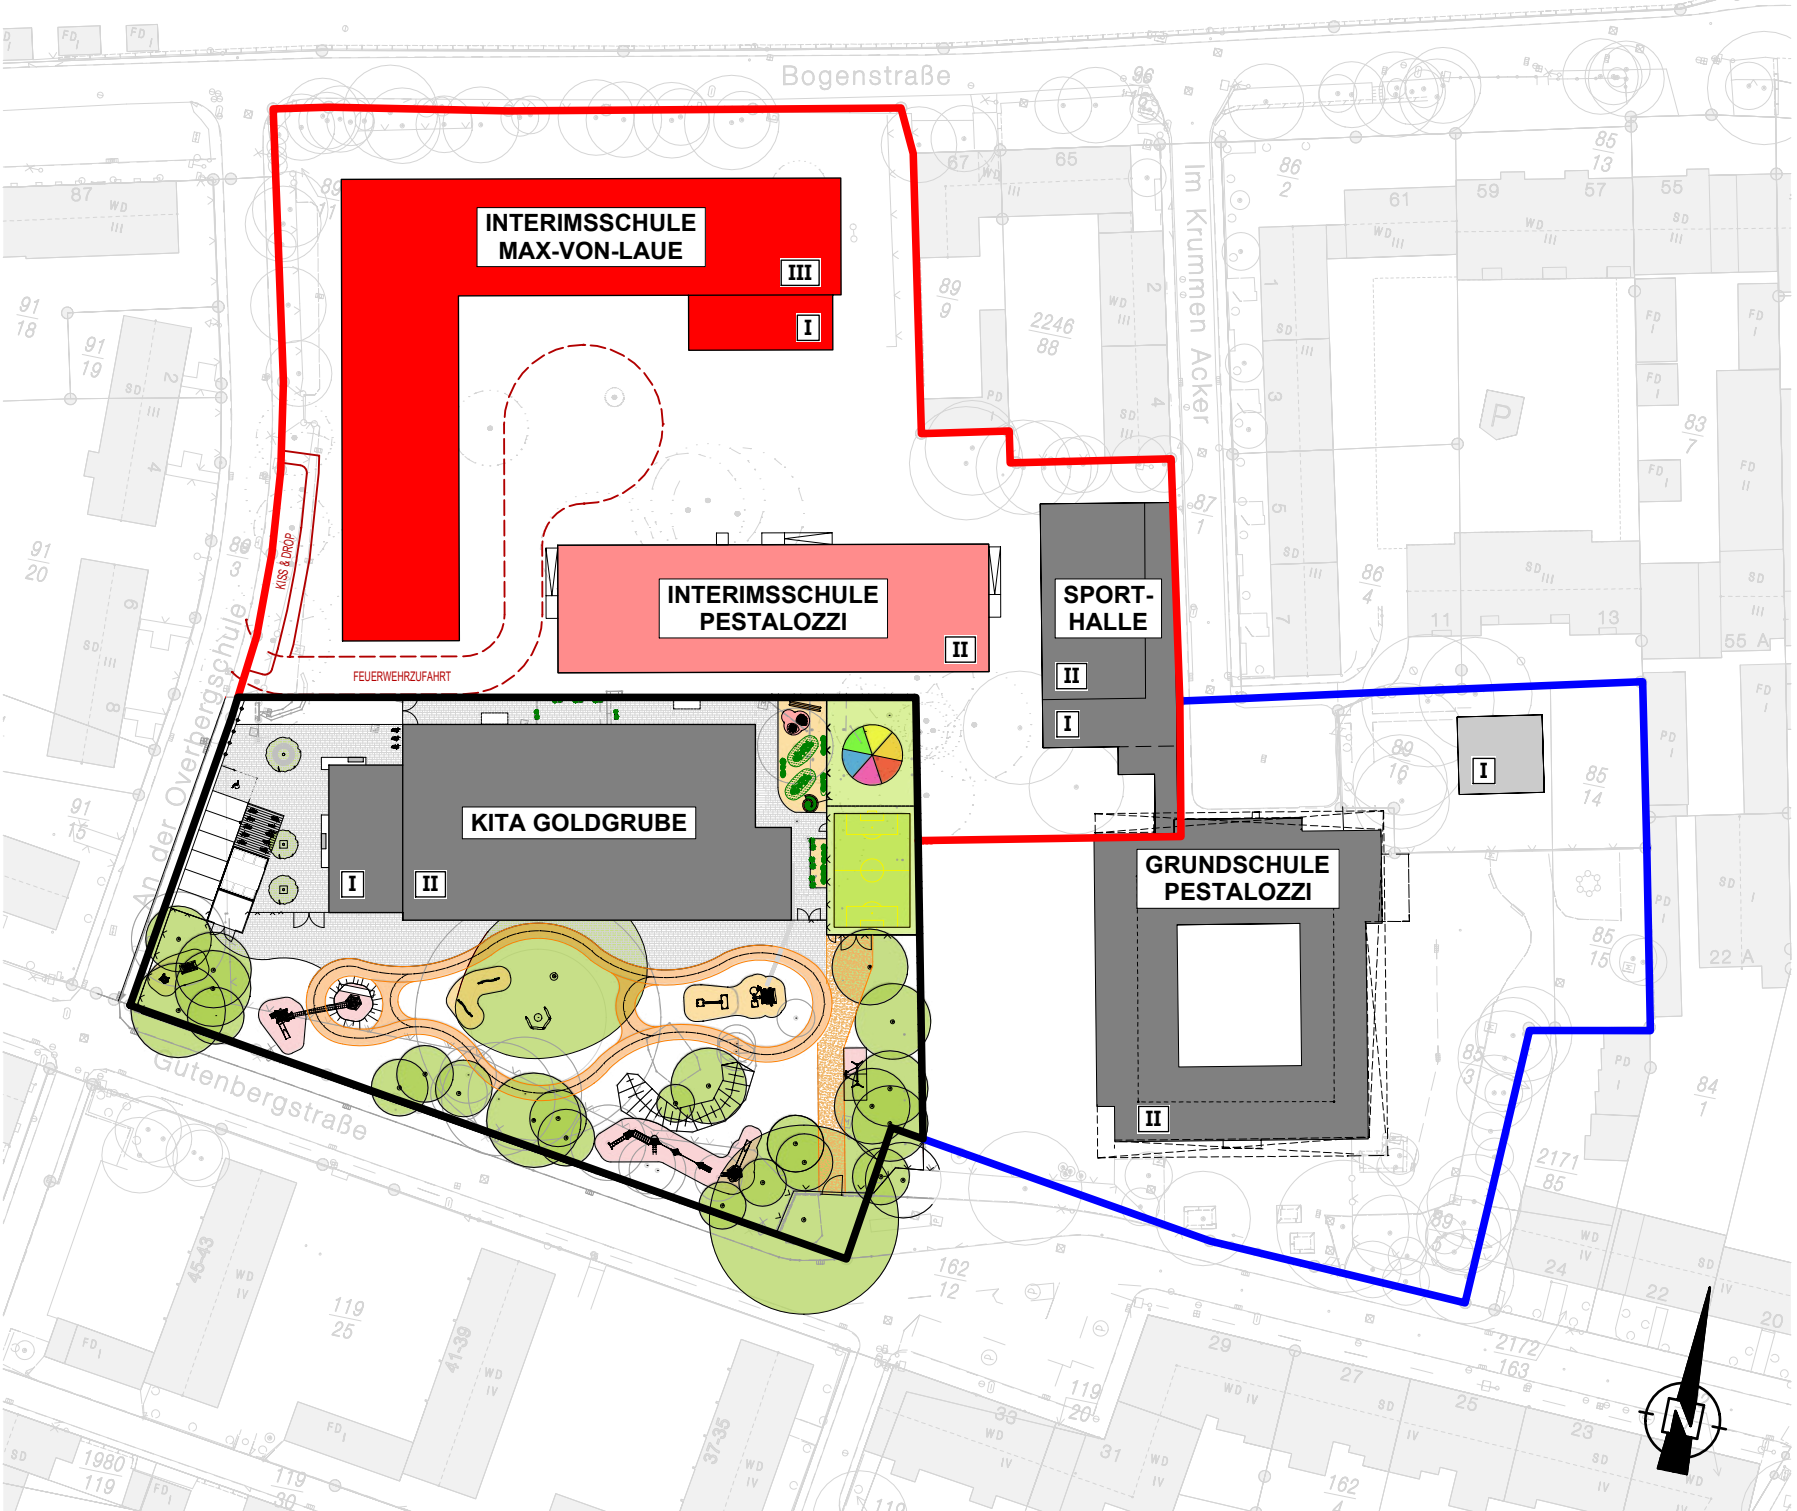

BAUHERR

Stadtverwaltung
Koblenz

Amt 65
Zentrales
Gebäudemanagement

Bahnhofstraße 47
56068 Koblenz

LEGENDE

- Interimsschule Max-von-Laue
- Interimsschule Pestalozzi
- Bestand
- Gelände Interimsschulen
- Gelände Pestalozzi
- Gelände Kita Goldgrube

PLANINHALT

Projekt:
Schulzentrum Goldgrube

Blattinhalt:
**Lageplan -
Neubau Interimsschulen**

Maßstab: 1:1000
Erstellungsdatum: 24.04.2026
Plan-Nr.: **01**

BAUHERR

Stadtverwaltung
Koblenz

Amt 65
Zentrales
Gebäudemanagement

Bahnhofstraße 47
56068 Koblenz

LEGENDE

- Abbruch
- Interimsschule Max-von-Laue
- Interimsschule Pestalozzi
- Bestand
- Gelände Interimsschulen
- Gelände Pestalozzi
- Gelände Kita Goldgrube

PLANINHALT

Projekt:
Schulzentrum Goldgrube

LEGENDE

-  Abbruch
-  Interimsschule Max-von-Laue
-  Neubau Pestalozzi
-  Bestand
-  Gelände Interimsschulen
-  Gelände Pestalozzi
-  Gelände Kita Goldgrube

PLANINHALT

Projekt:
Schulzentrum Goldgrube

Blattinhalt:
**Lageplan -
Neubau Pestalozzi**