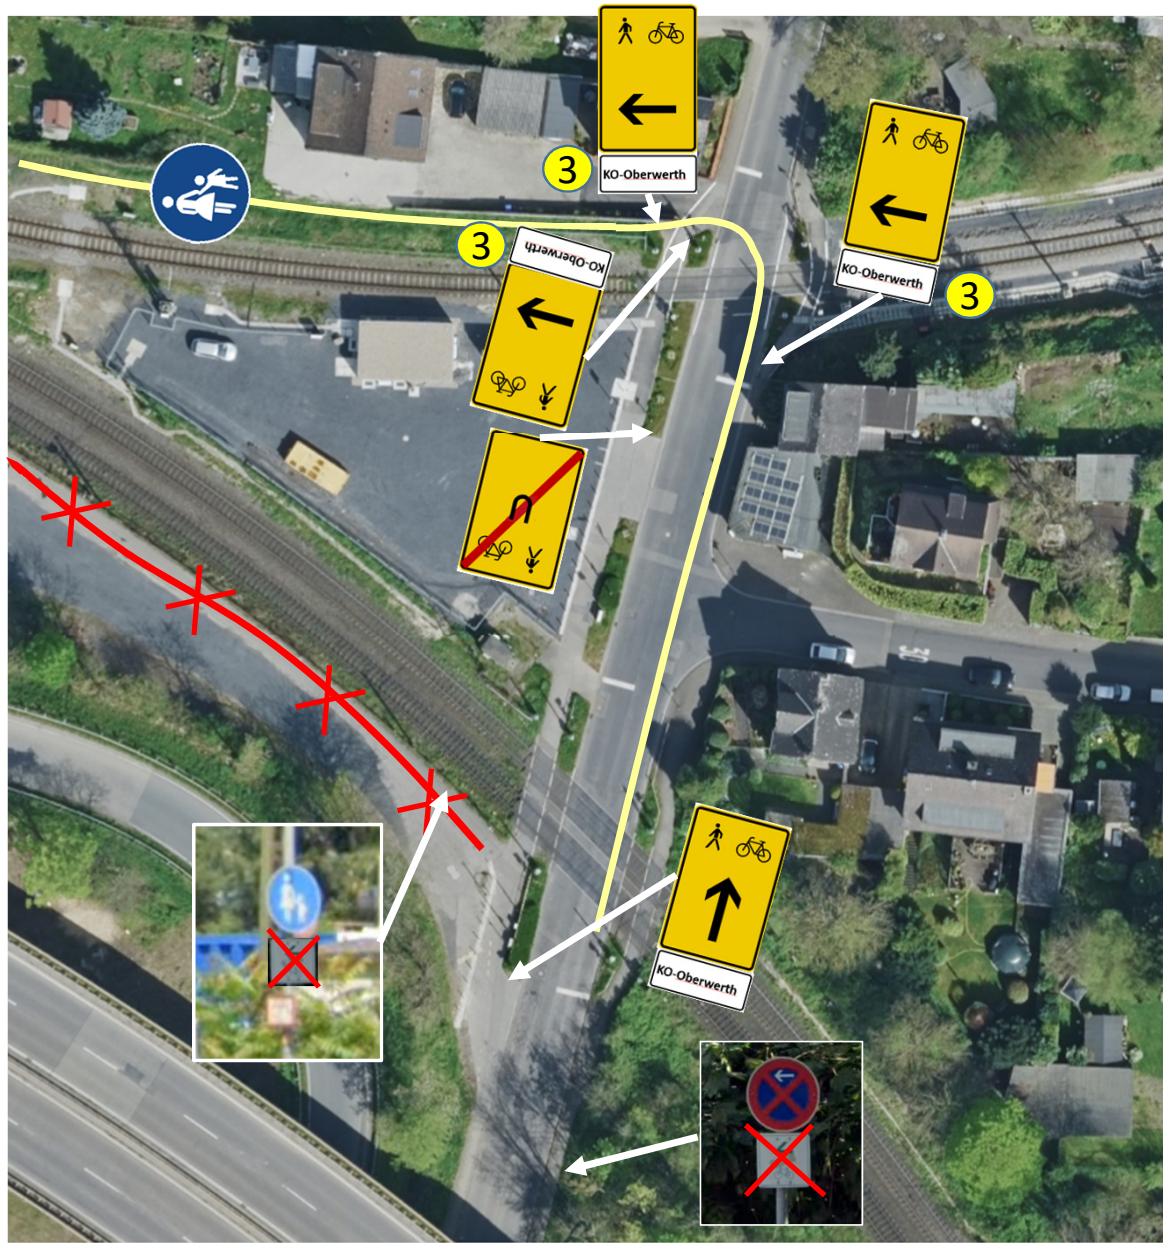

Umleitung Horchheimer Brücke Oberwerther Seite

KO-Horchheim
Lahnstein 1

KO-Zentrum
Deutsches Eck 2

Rot umrandete Schilder =
Änderung gegenüber der Version
vom 06.02.2025

Umleitung Horchheimer Brücke Horchheimer Seite